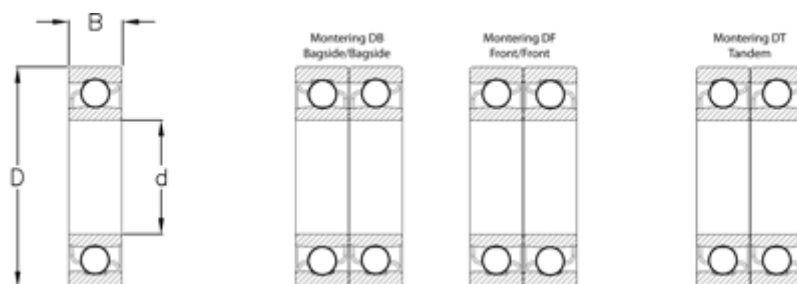

Varenummer: 570801001105
Beskrivelse: NSK Vinkelkontaktleje 7300A
d=10 D=35 B=11 Vinkel 30°

Mål

B = 11
D = 35
d = 10